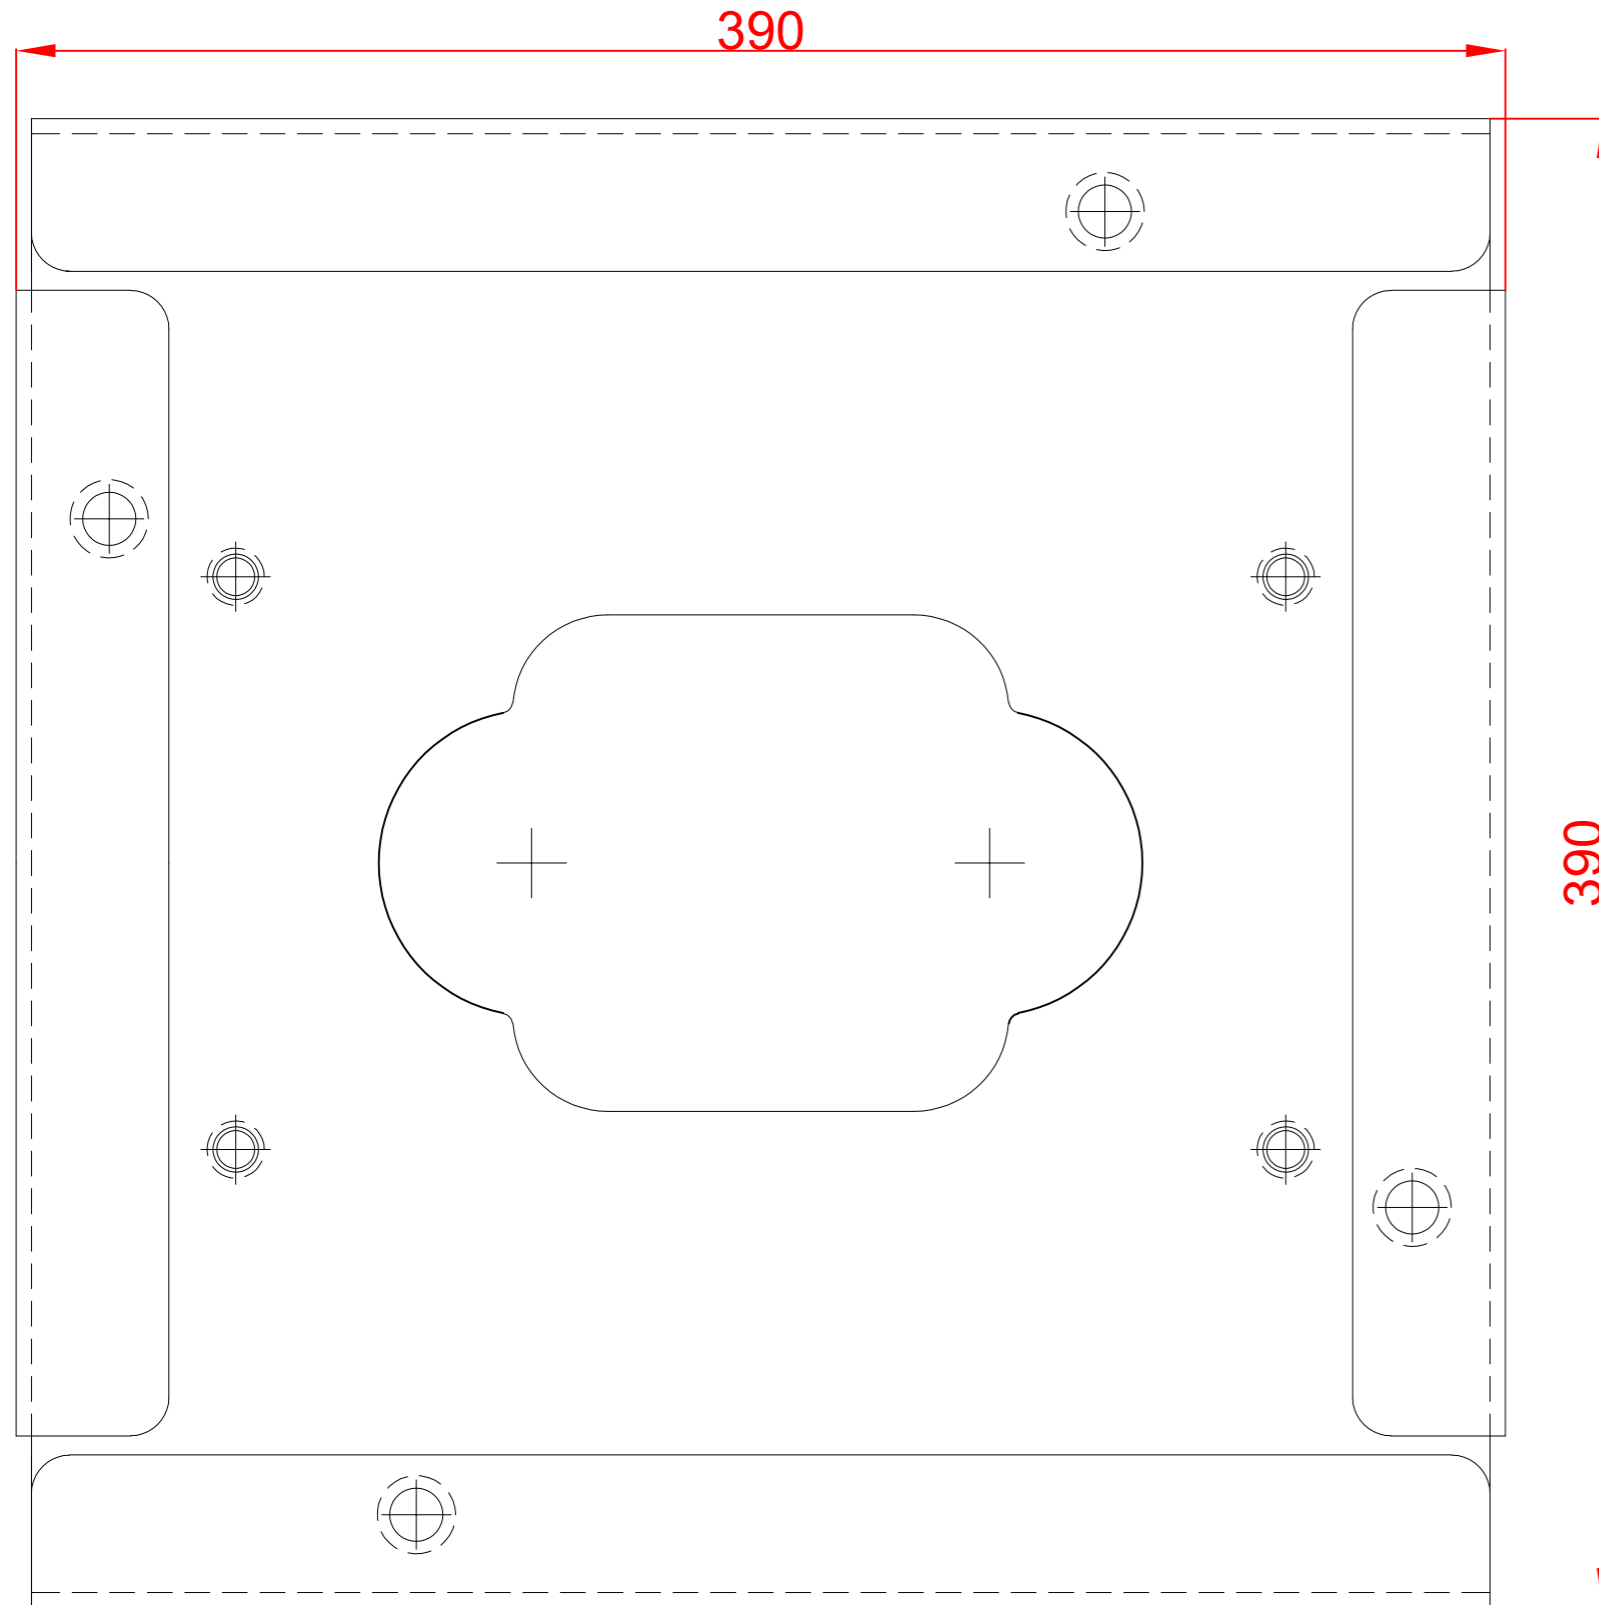

# TERRASAFE-EL 250/250

## Abdeckung mit Befestigungslochbild / ALFEN

Material: Stahl, feuerverzinkt / optional: Pulverbeschichtung schwarz

### Kompatible Fabrikate/Typen

ALFEN	Eve Single/Double POLE	Wallbox-Steile
ALFEN	Eve Double PG-Line	Ladesäule

Abbildung beispielhaft